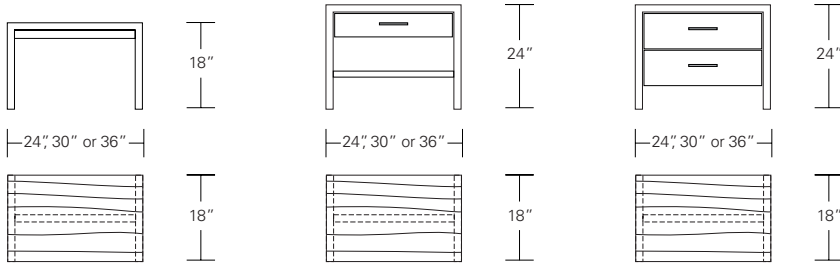

TIMBRE BENCH, CONSOLE, TABLE

Table Bench
 24"W x 18"D x 18"H
 30"W x 18"D x 18"H
 36"W x 18"D x 18"H

Side Table
 24"W x 18"D x 24"H
 30"W x 18"D x 24"H
 36"W x 18"D x 24"H

Bench
 48"W x 16"D x 18"H
 54"W x 16"D x 18"H
 60"W x 16"D x 18"H
 72"W x 16"D x 18"H

Desk
 48"W x 24"D x 30"H
 54"W x 24"D x 30"H
 60"W x 30"D x 30"H
 72"W x 30"D x 30"H

Console
 54"W x 16"D x 32"H
 60"W x 16"D x 32"H
 72"W x 16"D x 32"H
 84"W x 16"D x 32"H

Cocktail Table
 48"W x 24"D x 16"H
 54"W x 30"D x 16"H

Table
 72"W x 38"D x 29"H
 84"W x 40"D x 29"H
 96"W x 42"D x 29"H

live edge option
 (depending on availability)

DESCRIPTION FINISH OPTIONS

Timbre Bench, Console, Table:

Solid wood wrap with waterfall grain (depending on slab availability).