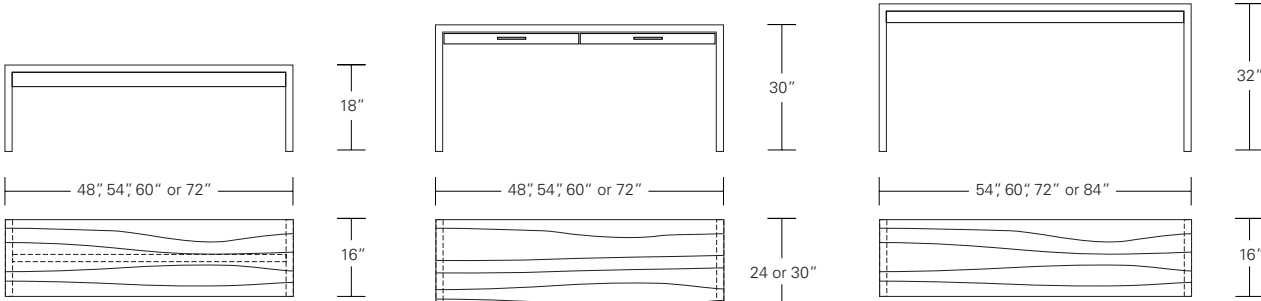

TIMBRE BENCH, CONSOLE, TABLE

Table Bench
 24"W x 18"D x 18"H
 30"W x 18"D x 18"H
 36"W x 18"D x 18"H

Side Table
 24"W x 18"D x 24"H
 30"W x 18"D x 24"H
 36"W x 18"D x 24"H

Bench
 48"W x 16"D x 18"H
 54"W x 16"D x 18"H
 60"W x 16"D x 18"H
 72"W x 16"D x 18"H

Desk
 48"W x 24"D x 30"H
 54"W x 24"D x 30"H
 60"W x 30"D x 30"H
 72"W x 30"D x 30"H

Console
 54"W x 16"D x 32"H
 60"W x 16"D x 32"H
 72"W x 16"D x 32"H
 84"W x 16"D x 32"H

Cocktail Table
 48"W x 24"D x 16"H
 54"W x 30"D x 16"H

Table
 72"W x 38"D x 29"H
 84"W x 40"D x 29"H
 96"W x 42"D x 29"H

live edge option
 (depending on availability)

DESCRIPTION FINISH OPTIONS

Timbre Bench, Console, Table:

Solid wood wrap with waterfall grain (depending on slab availability).