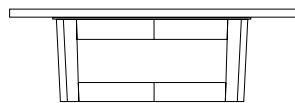

42", 48", 54" or 60"

42", 48", 54" or 60"

live edge option

16"

single slab option (no center reveal)

Duette Square Cocktail Table

42"W x 42"D x 16"H
48"W x 48"D x 16"H
54"W x 54"D x 16"H
60"W x 60"D x 16"H

Duette Round Cocktail Table

42"W x 42"D x 16"H
48"W x 48"D x 16"H
54"W x 54"D x 16"H
60"W x 60"D x 16"H

48", 54" or 60"

28", 32" or 36"

live edge option

48", 54" or 60"

28", 32" or 36"

16"

Duette Rectangular Cocktail Table X-Base

48"W x 28"D x 16"H
54"W x 32"D x 16"H
60"W x 36"D x 16"H

Duette Rectangular Cocktail Table

48"W x 28"D x 16"H
54"W x 32"D x 16"H
60"W x 36"D x 16"H

DESCRIPTION FINISH OPTIONS

Duette Table:

Solid wood table top. Solid wood base with levelers.