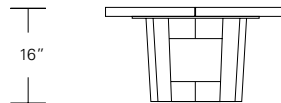

42", 48", 54" or 60"

42", 48", 54" or 60"

live edge option

16"

single slab option (no center reveal)

Duette Square Cocktail Table

42"W x 42"D x 16"H
48"W x 48"D x 16"H
54"W x 54"D x 16"H
60"W x 60"D x 16"H

Duette Round Cocktail Table

42"W x 42"D x 16"H
48"W x 48"D x 16"H
54"W x 54"D x 16"H
60"W x 60"D x 16"H

48", 54" or 60"

28", 32" or 36"

live edge option

48", 54" or 60"

28", 32" or 36"

16"

Duette Rectangular Cocktail Table X-Base

48"W x 28"D x 16"H
54"W x 32"D x 16"H
60"W x 36"D x 16"H

Duette Rectangular Cocktail Table

48"W x 28"D x 16"H
54"W x 32"D x 16"H
60"W x 36"D x 16"H

DESCRIPTION FINISH OPTIONS

Duette Table:

Solid wood table top. Solid wood base with levelers.