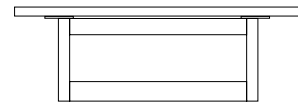

42", 48", 54" or 60"

42", 48", 54" or 60"

live edge option

16"

single slab option (no center reveal)

Duette Square Cocktail Table

42"W x 42"D x 16"H
48"W x 48"D x 16"H
54"W x 54"D x 16"H
60"W x 60"D x 16"H

Duette Round Cocktail Table

42"W x 42"D x 16"H
48"W x 48"D x 16"H
54"W x 54"D x 16"H
60"W x 60"D x 16"H

48", 54" or 60"

28", 32" or 36"

live edge option

48", 54" or 60"

28", 32" or 36"

16"

Duette Rectangular Cocktail Table X-Base

48"W x 28"D x 16"H
54"W x 32"D x 16"H
60"W x 36"D x 16"H

Duette Rectangular Cocktail Table

48"W x 28"D x 16"H
54"W x 32"D x 16"H
60"W x 36"D x 16"H

DESCRIPTION FINISH OPTIONS

Duette Table:

Solid wood table top. Solid wood base with levelers.