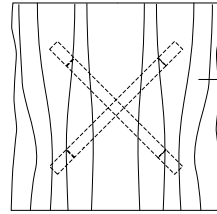

DUETTE COCKTAIL TABLE

42", 48", 54" or 60"

live edge option

42", 48", 54" or 60"

16"

single slab option (no center reveal)

Duette Square Cocktail Table

42" W x 42" D x 16" H
48" W x 48" D x 16" H
54" W x 54" D x 16" H
60" W x 60" D x 16" H