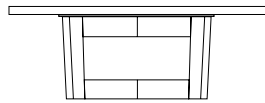

DUETTE COCKTAIL TABLE

42", 48", 54" or 60"

live edge option

42", 48", 54" or 60"

16"

single slab option (no center reveal)

Duette Square Cocktail Table

42" W x 42" D x 16" H
48" W x 48" D x 16" H
54" W x 54" D x 16" H
60" W x 60" D x 16" H