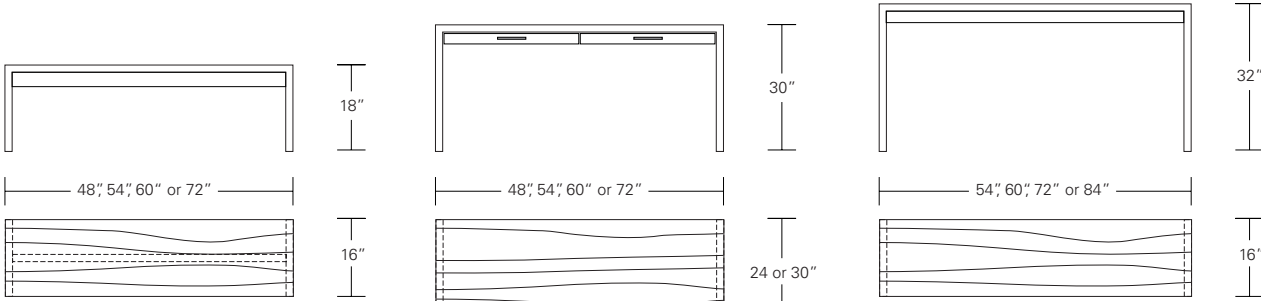

TIMBRE BENCH, CONSOLE, TABLE

Table Bench

24"W x 18"D x 18"H
 30"W x 18"D x 18"H
 36"W x 18"D x 18"H

Side Table

24"W x 18"D x 24"H
 30"W x 18"D x 24"H
 36"W x 18"D x 24"H

Bench

48"W x 16"D x 18"H
 54"W x 16"D x 18"H
 60"W x 16"D x 18"H
 72"W x 16"D x 18"H