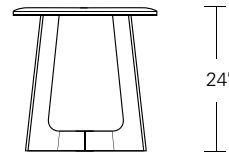

KEMIZO SIDE TABLES

Round
20"W x 20"D x 22"H

Square
18"W x 18"D x 22"H

Rectangular
24"W x 18"D x 24"H

Round
24"W x 24"D x 24"H

Square
24"W x 24"D x 24"H

Rectangular
30"W x 22"D x 24"H

Edge Detail Options: