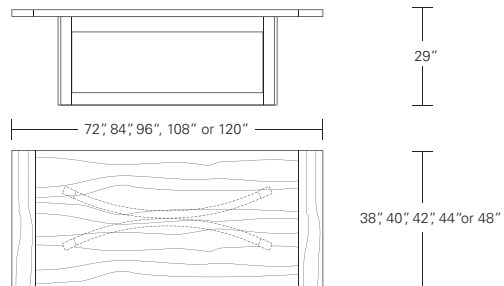

NEXUS TABLE

Metal Inlay Option:

Optional metal inlay on bottom edge of table top.

Nexus Table

- 60"W x 32"D x 29"H
- 72"W x 38"D x 29"H
- 84"W x 40"D x 29"H
- 96"W x 42"D x 29"H
- 108"W x 44"D x 29"H
- 120"W x 48"D x 29"H