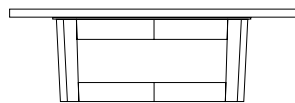

Duette Round Cocktail Table

42" W x 42" D x 16" H
48" W x 48" D x 16" H
54" W x 54" D x 16" H
60" W x 60" D x 16" H

28", 32" or 36"

48", 54" or 60"

live edge option

28", 32" or 36"

48", 54" or 60"

16"