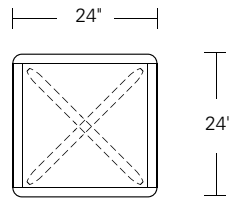

KEMIZO SIDE TABLES

Round
20"W x 20"D x 22"H

Square
18"W x 18"D x 22"H

Rectangular
24"W x 18"D x 24"H

Round
24"W x 24"D x 24"H

Square
24"W x 24"D x 24"H

Rectangular
30"W x 22"D x 24"H

Edge Detail Options: