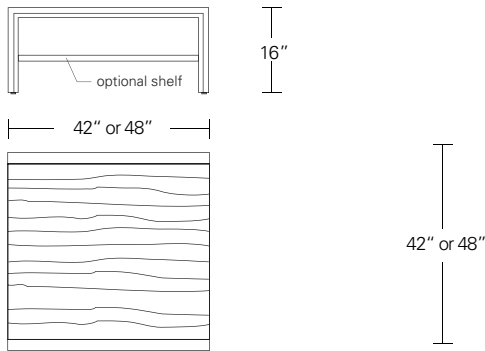

ARRIS COCKTAIL & SIDE TABLE

Rectangular Cocktail Table – Wood top

48"W x 27"D x 16"H
54"W x 30"D x 16"H

Rectangular Cocktail Table – Leather or Stone top

48"W x 27"D x 16"H
54"W x 30"D x 16"H

Square Cocktail Table – Wood top