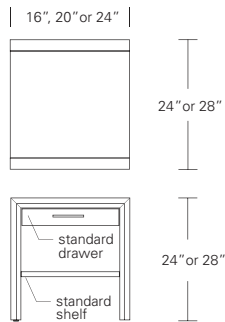

42"W x 42"D x 16"H
48"W x 48"D x 16"H

Square Cocktail Table – Leather or Stone top

42"W x 42"D x 16"H
48"W x 48"D x 16"H

Arris Side Table

24"W x 21"D x 24" or 28"H
28"W x 21"D x 24" or 28"H
36"W x 21"D x 24" or 28"H