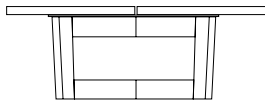

DUETTE COCKTAIL TABLE

42", 48", 54" or 60"

live edge option

42", 48", 54" or 60"

16"

single slab option (no center reveal)

Duette Square Cocktail Table

42" W x 42" D x 16" H
48" W x 48" D x 16" H
54" W x 54" D x 16" H
60" W x 60" D x 16" H