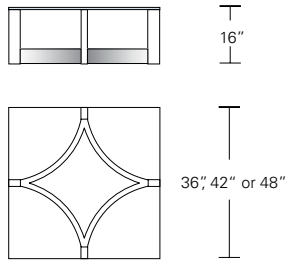

Base Only for Square Top

36"W x 36"D x 16"H
42"W x 42"D x 16"H
48"W x 48"D x 16"H