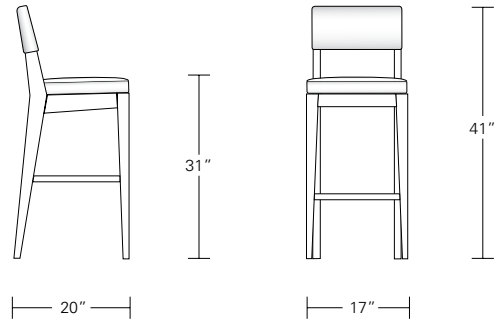

Cadet Counter Stool

17"W x 20"D x 36"H

Cadet Bar Stool

17"W x 20"D x 41"H

Chevron Counter Stool

21"W x 22"D x 40"H

Chevron Bar Stool

21"W x 22"D x 45"H