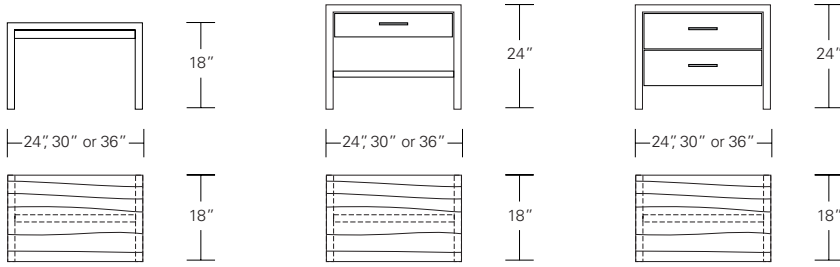

TIMBRE BENCH, CONSOLE, TABLE

Table Bench
 24"W x 18"D x 18"H
 30"W x 18"D x 18"H
 36"W x 18"D x 18"H

Side Table
 24"W x 18"D x 24"H
 30"W x 18"D x 24"H
 36"W x 18"D x 24"H

Bench
 48"W x 16"D x 18"H
 54"W x 16"D x 18"H
 60"W x 16"D x 18"H
 72"W x 16"D x 18"H