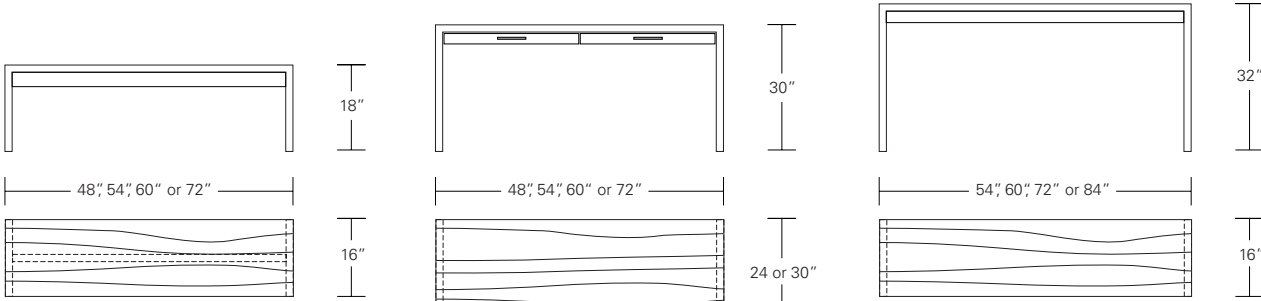

TIMBRE BENCH, CONSOLE, TABLE

Table Bench
 24"W x 18"D x 18"H
 30"W x 18"D x 18"H
 36"W x 18"D x 18"H

Side Table
 24"W x 18"D x 24"H
 30"W x 18"D x 24"H
 36"W x 18"D x 24"H

Bench
 48"W x 16"D x 18"H
 54"W x 16"D x 18"H
 60"W x 16"D x 18"H
 72"W x 16"D x 18"H