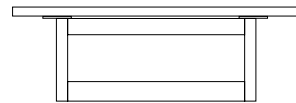

Duette Round Cocktail Table

42" W x 42" D x 16" H
48" W x 48" D x 16" H
54" W x 54" D x 16" H
60" W x 60" D x 16" H

28", 32" or 36"

48", 54" or 60"

live edge option

28", 32" or 36"

48", 54" or 60"

16"