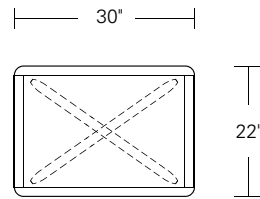

KEMIZO SIDE TABLES

Round
20"W x 20"D x 22"H

Square
18"W x 18"D x 22"H

Rectangular
24"W x 18"D x 24"H

Round
24"W x 24"D x 24"H

Square
24"W x 24"D x 24"H

Rectangular
30"W x 22"D x 24"H

Edge Detail Options: