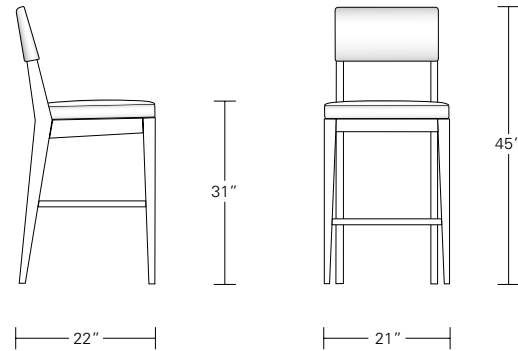

Cadet Counter Stool

17"W x 20"D x 36"H

Cadet Bar Stool

17"W x 20"D x 41"H

Chevron Counter Stool

21"W x 22"D x 40"H

Chevron Bar Stool

21"W x 22"D x 45"H