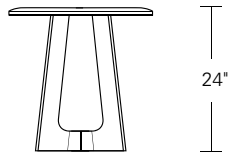

KEMIZO SIDE TABLES

Round
20"W x 20"D x 22"H

Square
18"W x 18"D x 22"H

Rectangular
24"W x 18"D x 24"H

Round
24"W x 24"D x 24"H

Square
24"W x 24"D x 24"H

Rectangular
30"W x 22"D x 24"H

Edge Detail Options: