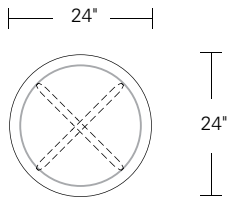

KEMIZO SIDE TABLES

Round
20"W x 20"D x 22"H

Square
18"W x 18"D x 22"H

Rectangular
24"W x 18"D x 24"H

Round
24"W x 24"D x 24"H

Square
24"W x 24"D x 24"H

Rectangular
30"W x 22"D x 24"H

Edge Detail Options: