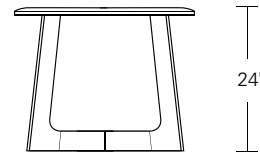

KEMIZO SIDE TABLES

Round
20"W x 20"D x 22"H

Square
18"W x 18"D x 22"H

Rectangular
24"W x 18"D x 24"H

Round
24"W x 24"D x 24"H

Square
24"W x 24"D x 24"H

Rectangular
30"W x 22"D x 24"H

Edge Detail Options: